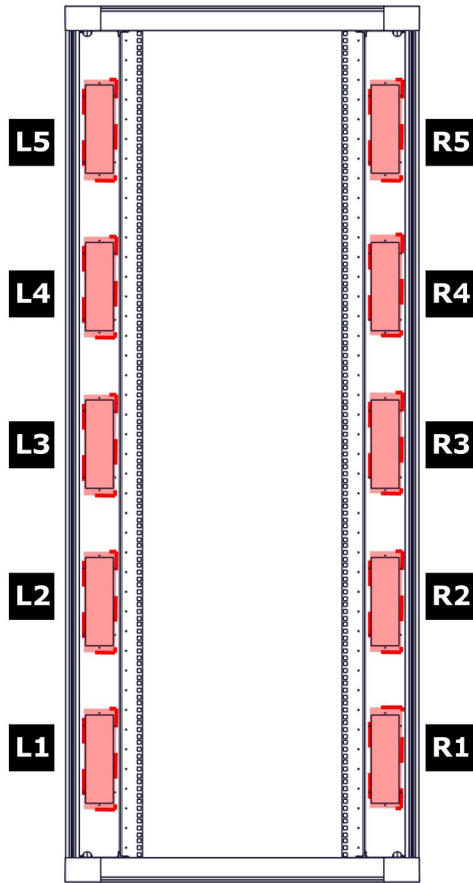

Cable throughput

Tools

T25

Components

2,2 Nm
 $\pm 0,5$

ST 4,2 x 8 (T25)

10190

1.1

Choose position

N-000101-0/001185-0

1.2

T25

N-000101-0/001185-0

N-000101-0/001185-0

A brand of  **legrand**

Minkels Nederland