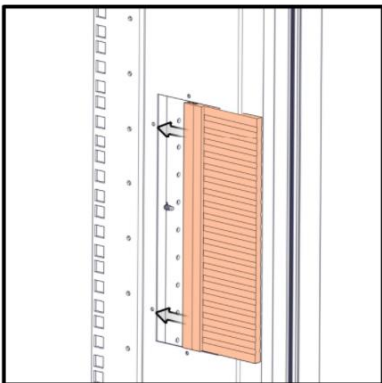

N-000064-0/000979-1

1.2