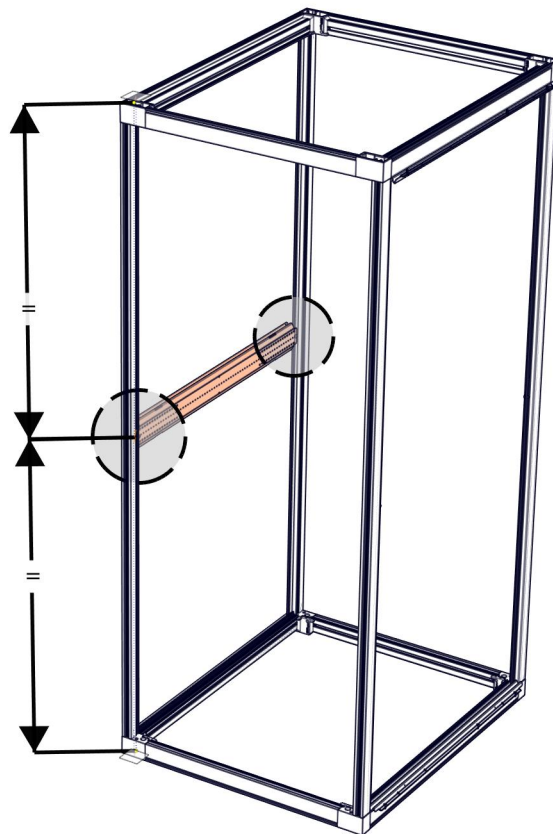

Slide in side panel

Safety

Tools

SR-1

T25

Components

1,9 Nm
 $\pm 0,5$

M5 x 10 Tapt (T25)

1004D

1004E-001247

100CE-001200

ST4.2 x 13 (SR-1)

1.1

N-000061-4/000898-7

1.2

1,9 Nm
±0,5

M5 x 10 Tap (T25)

1004D

T25

N-000061-4/000898-7

2.1

N-000061-4/000933-3

2.2

100CE-001200