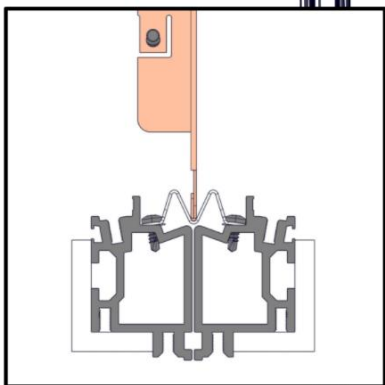

3.4

2x

1,9 Nm
±0,5

M5 x 10 Tapt (T25)

T25

N-000061-4/000994-0

3.5

2x