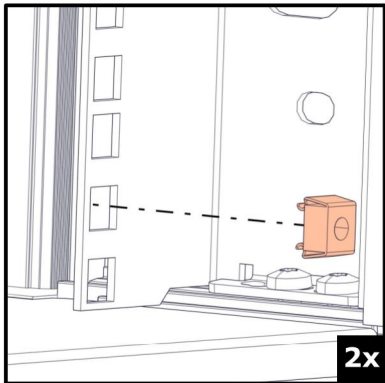

2.1

M5

N-000130-0/001229-0

2.2

L

R

05782-002

M5 x 16 (PZ-2)

M5

PZ-2

N-000130-0/001229-0