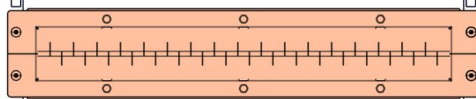

4.2

05782-001