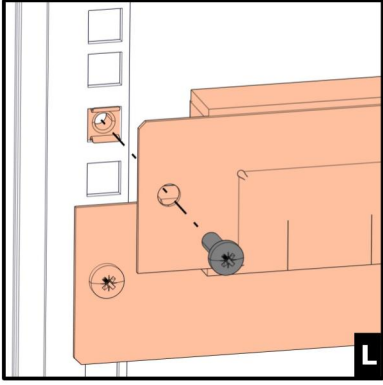

3.3

L

L

R

R

05782-002

M5 x 16 (PZ-2)

M5

PZ-2

N-000130-0/001230-0