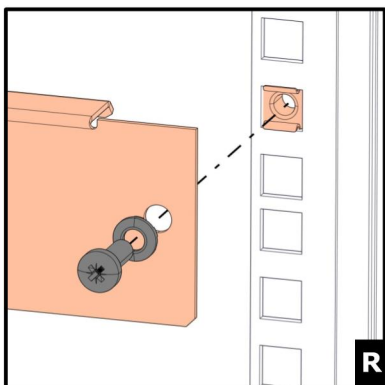

R

M5 x 16 (PZ-2)

M5

PZ-2

N-000130-0/001230-0