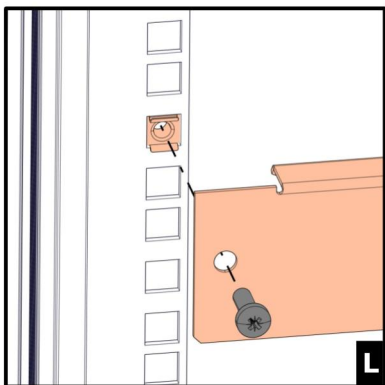

M5

N-000130-0/001230-0

3.2

L