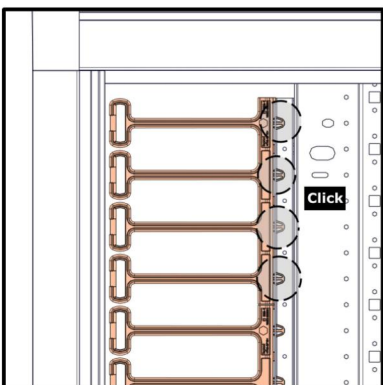

Cable guides

Components

10053

10053-000002

1.1

N-000118-0/000961-3

10053-000002

1.2